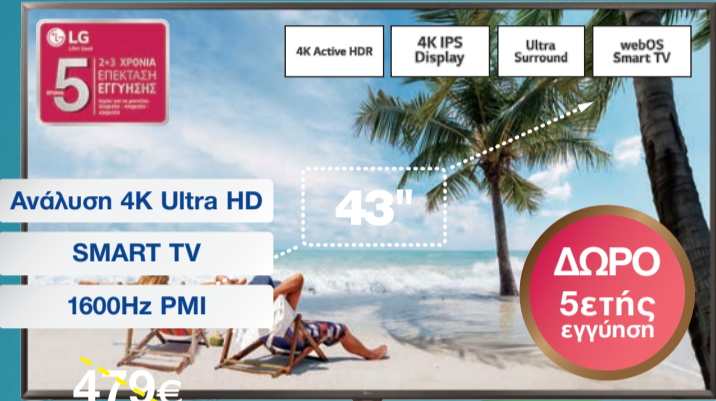

Ανάλυση 4K Ultra HD
SMART TV
1600Hz PMI

ΔΩΡΟ
5ετής
εγγύηση

479€ **369€** 20€
x 21 δόσεις

SAMSUNG | UE65NU7022
Τηλεόραση 65"

PurColor, HDR, UHD Dimming