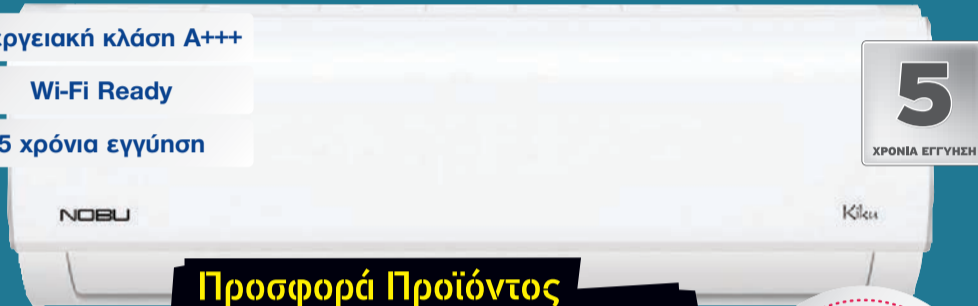

# 499€

**NOBU**

Κίκι NBO3-091DU/ODU  
Κλιματιστικό 9.000BTU

Ενεργειακή κλάση A+++

Wi-Fi Ready

5 χρόνια εγγύηση

5  
ΧΡΟΝΙΑ ΕΓΓΥΗΣΗ

Προσφορά Προϊόντος  
**ΜΟΝΟ ΓΙΑ 3 ΗΜΕΡΕΣ**